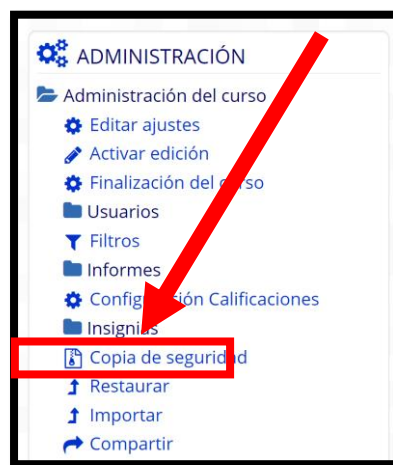

## CREACIÓN DE RESPALDOS EN LAS AULAS VIRTUALES DE URUGUAY EDUCA

- 1) Acceder a las aulas ingresando en <http://aulas.uruguayeduca.edu.uy>. En caso de experimentar dificultades, visualizar el siguiente tutorial: <http://bit.ly/avue-acceso>
- 2) Ingresar al curso y en el bloque **“Administración”** hacer clic en **“Copia de seguridad”**: