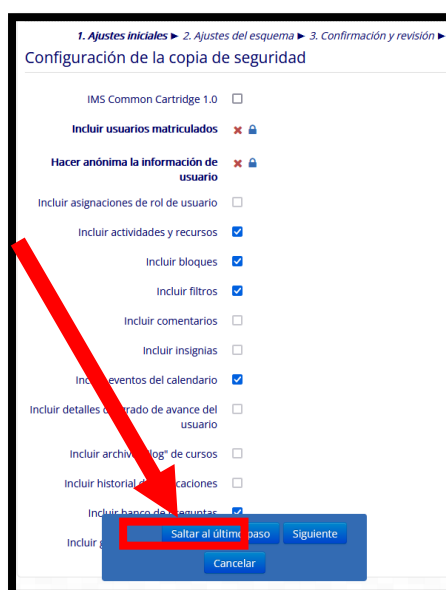

## CREACIÓN DE RESPALDOS EN LAS AULAS VIRTUALES DE URUGUAY EDUCA

- 1) Acceder a las aulas ingresando en <http://aulas.uruguayeduca.edu.uy>. En caso de experimentar dificultades, visualizar el siguiente tutorial: <http://bit.ly/avue-acceso>
- 2) Ingresar al curso y en el bloque **“Administración”** hacer clic en **“Copia de seguridad”**:

- 3) Dejar tildadas las casillas que así lo están por defecto y pulsar el botón **“Saltar al último paso”**:

- 4) Hacer clic en el vínculo "**Descargar**" correspondientes al archivo cuya fecha y hora sea más reciente: